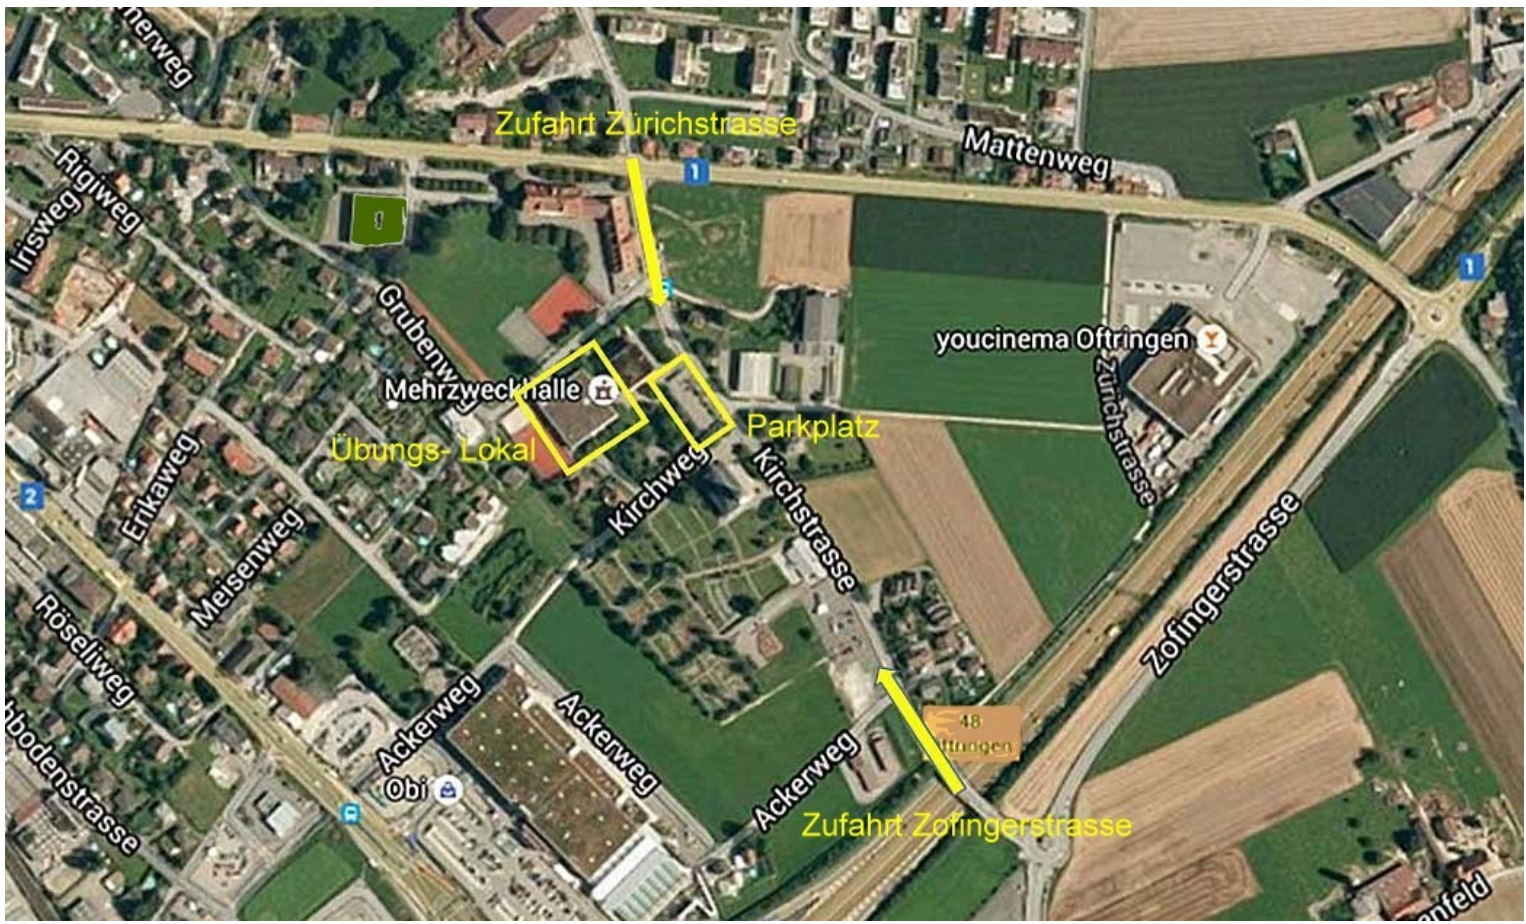

# Jodlerklub Küngoldingen

Auf den folgenden Bildern ist die Zufahrt, Parkplatz und das Übungs-Lokal ersichtlich  
Die Zufahrt ist am Abend gestattet

Anfahrt Zofingerstrasse

Anfahrt Zürichstrasse

Parkplatz

Parkplatz

Übungs-Lokal